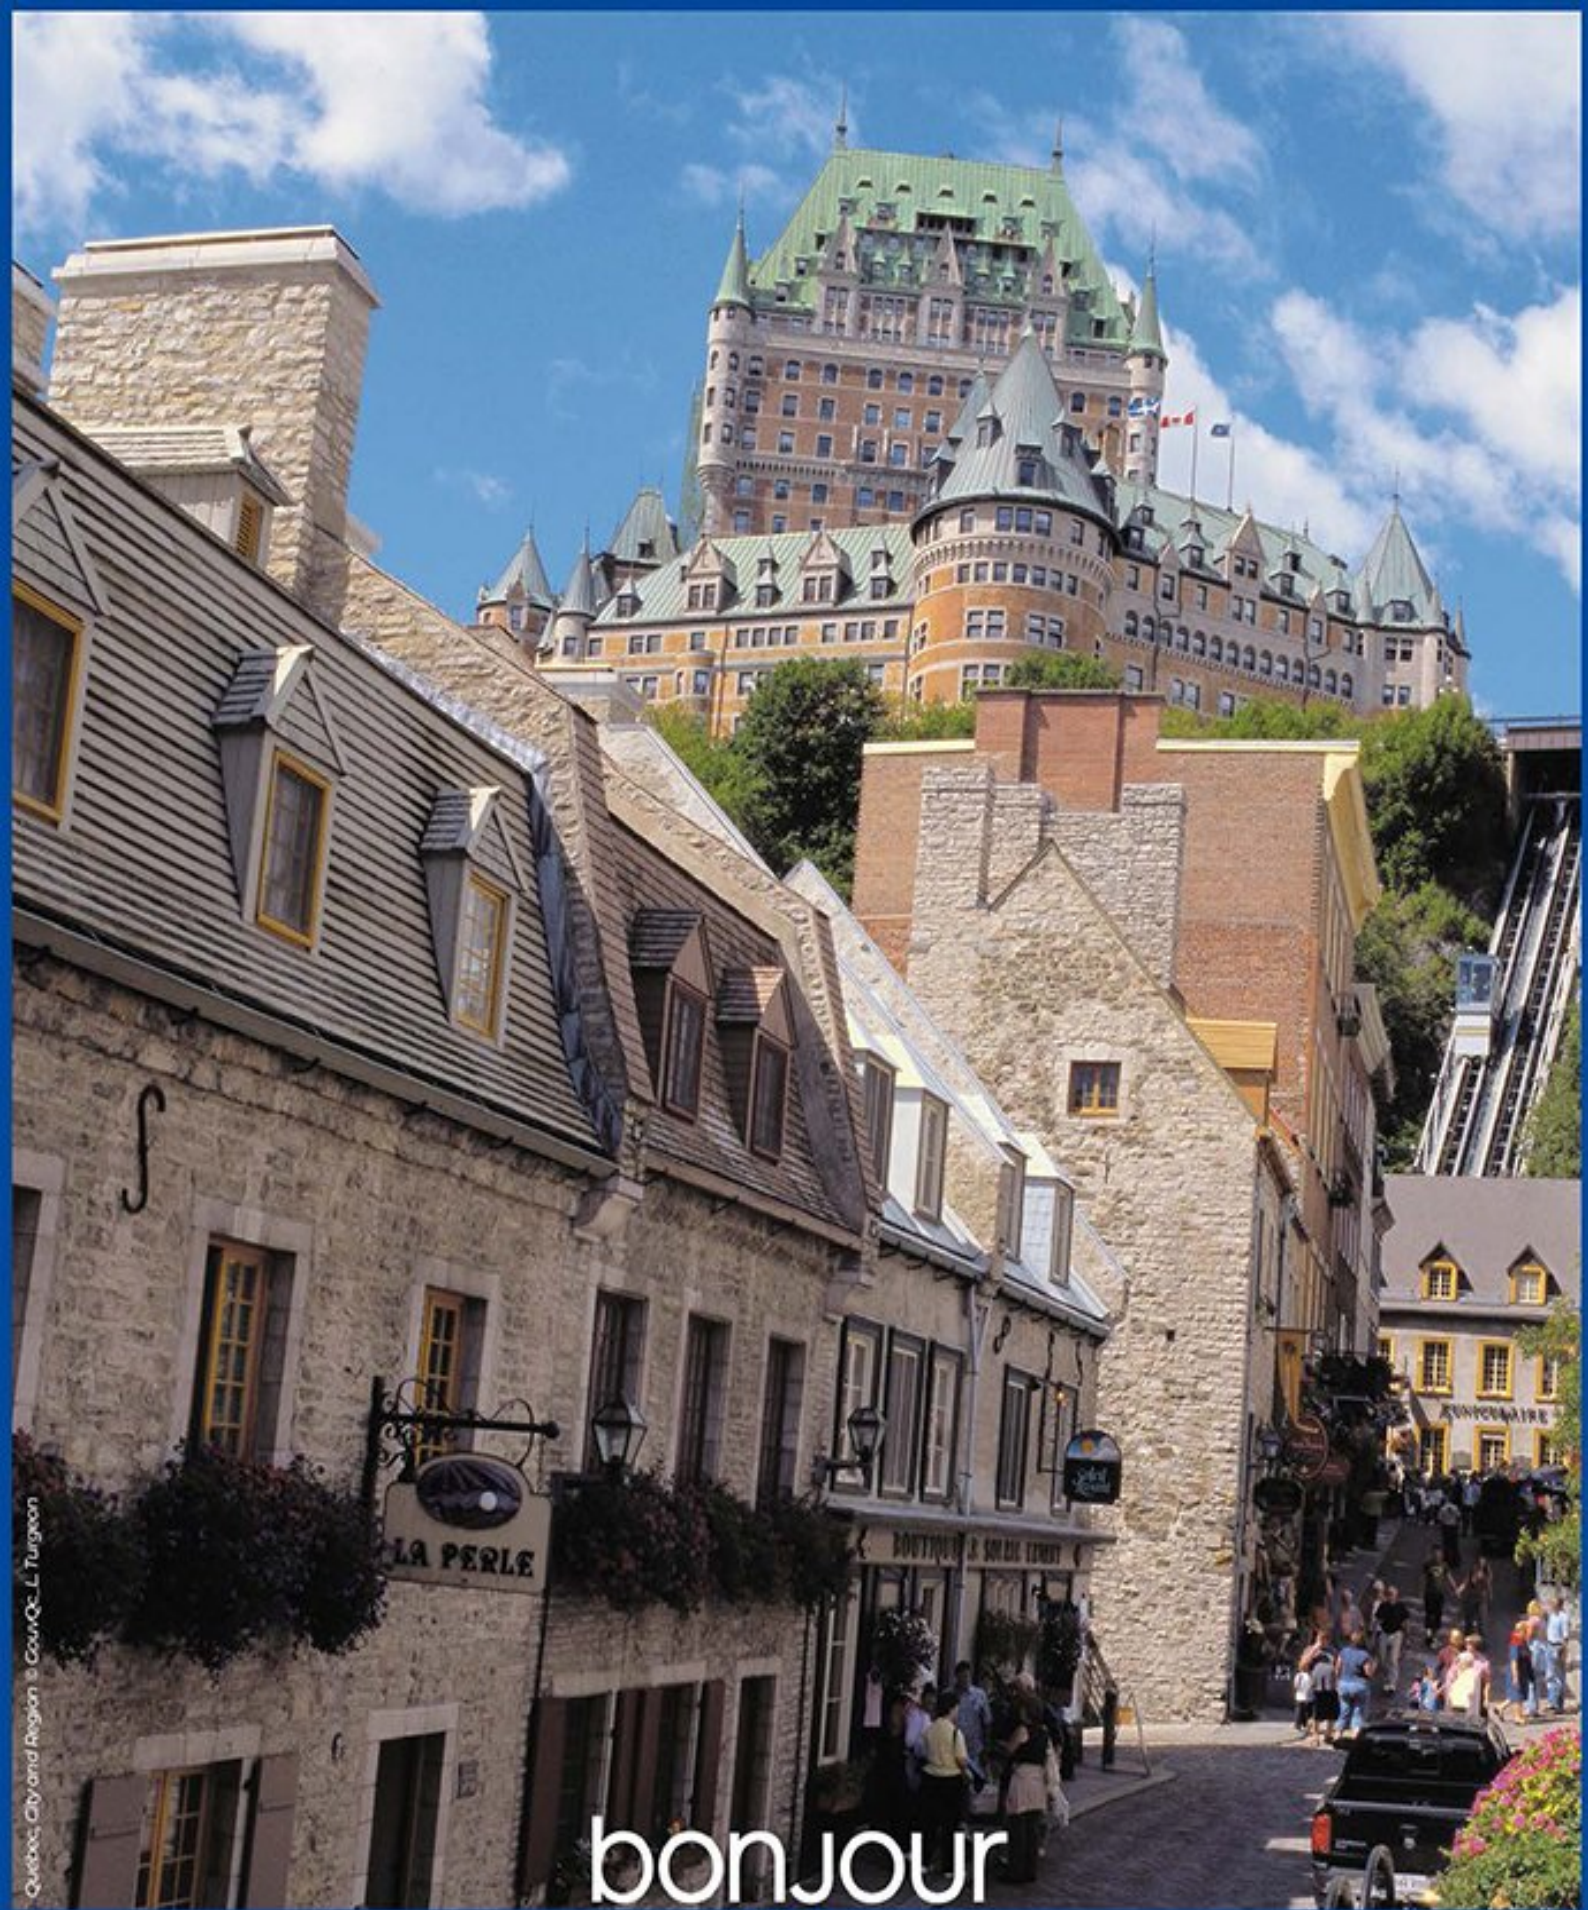

Québec, City and Region © Cour-Qc, L. Turgeon

bonjour
québec