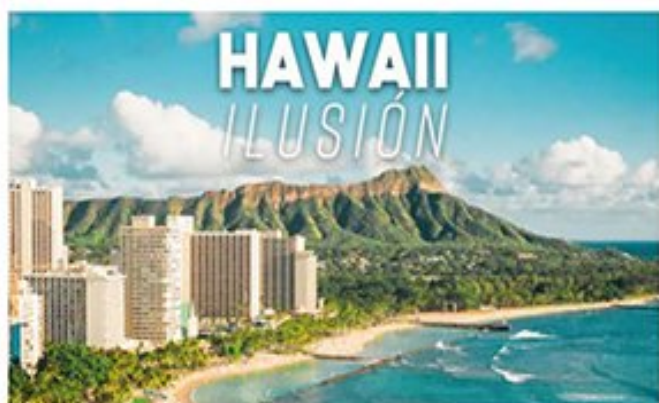

VOLANDO CON

HAZ CLIC EN
EL PAQUETE
PARA CONOCER
MÁS SOBRE
EL ITINERARIO

DESCUBRIENDO California y Las Vegas

DESDE
999 USD + 499 USD IMP
POR PERSONA EN HABITACIÓN CUÁDRUPLE

SALIDA 2024:
24 JUL

HAWAII ILUSIÓN